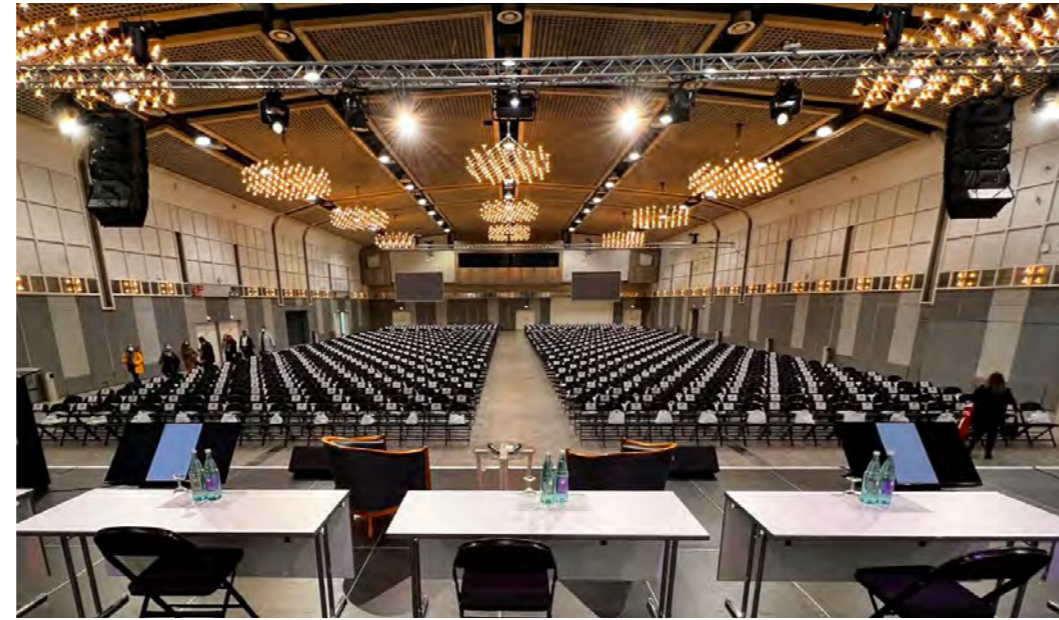

Location

Hier werden Ideen zu Erlebnissen: Flexible Locations, moderne Infrastruktur und individuelle Betreuung machen Ihr Event in Dortmund zum Erfolg.

Turning ideas into experiences: With flexible spaces, smart infrastructure and personal support, your event in Dortmund is set up for success.

Gesamt Kapazität / Total Capacity

4.900 Personen / 4.900 People

Kongress- & Messe Dortmund

Kontakt / Contact

Strobelallee 45
44139 Dortmund

sales-CC@messe-dortmund.de
www.messe-dortmund.de

Entfernungen / Distance

Flughafen / Airport 15 km

HBF / Main Station 4,1 km

Autobahn / Motorway 300 m