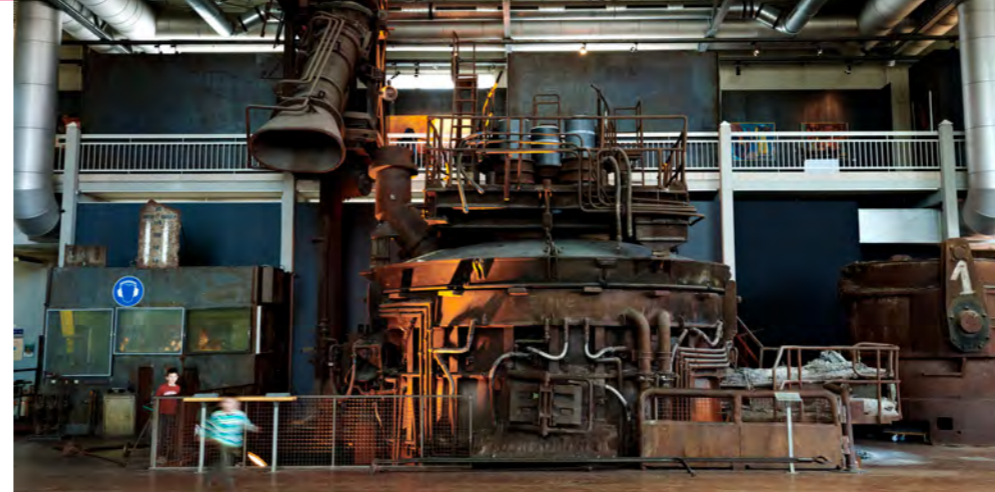

Location

Die DASA ist Deutschlands größte Ausstellung zur Arbeitswelt. Ob Industrieroboter ausprobieren oder einen Rettungswagen erkunden: In der DASA gibt es jede Menge über verschiedene Berufe und Branchen zu erkunden – und das mit allen Sinnen. Im Mittelpunkt steht dabei immer der Mensch – und die Frage, wie Arbeit gesund und sinnvoll gestaltet sein kann.

DASA is Germany's largest exhibition on the world of work. Whether you're trying out industrial robots or exploring an ambulance, DASA offers plenty to discover about different professions and industries—using all your senses. The focus is always on people—and on the question of how work can be designed to be healthy and meaningful.

DASA

Kontakt / Contact

Friedrich-Henkel-Weg 1-25
44149 Dortmund

besucherdienst-dasa@baua.de
www.dasa-dortmund.de

Entfernungen / Distances

Flughafen / Airport 17 km

HBF / Main Station 4,5 km

Autobahn / Motorway 800 m