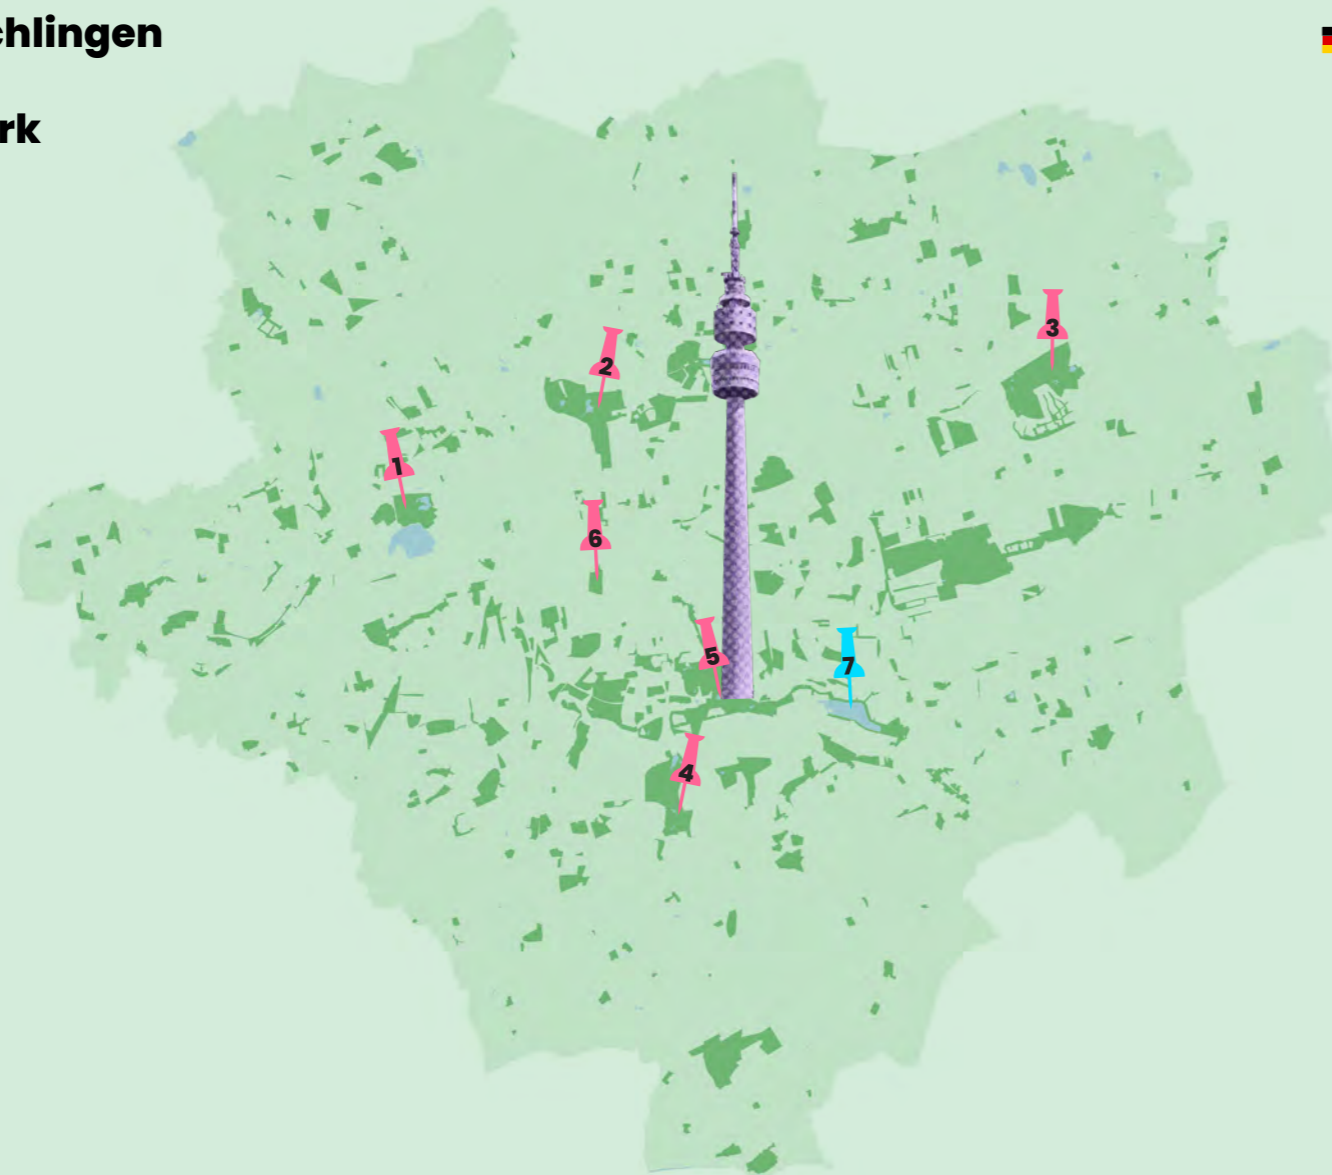

Flughafen / Airport 13 km

HBF / Main Station 2,5 km

Autobahn / Motorway 500 m

Parks & More

1 Revierpark Wischlingen

2 Fredenbaumpark

3 Hoeschpark

4 Rombergpark

5 Westfalenpark

6 Westpark

7 PHOENIX See

 Mitten in der Stadt: der Westfalenpark, eine der größten Parkanlagen Europas, und der Rombergpark, einer der größten Botanischen Gärten! Mehr als die Hälfte des 280 Quadrat-kilometer großen Stadtgebietes umfasst Natur, Parks und Wälder. Dies geht z.T. auf die Umwandlung von Industrieflächen in den letzten Jahrzehnten zurück. Ein Erfolgsbeispiel ist hier der PHOENIX See, der auf dem ehemaligen Stahlwerks-areal PHOENIX Ost angelegt wurde.

Mit rund 63% öffentlich nutzbaren Grün- flächen zählt Dortmund zu einer der grünsten Städte Deutschlands und sogar zu den vier grünsten Städten weltweit. Urbanität und Natur schließen sich in Dortmund nicht aus, sie sind untrennbar verbunden.