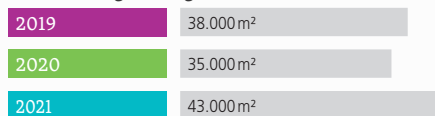

Büroimmobilienmarkt Dortmund

Kennzahlen 2020 / 1. Hj. 2021

Stadt Dortmund
Wirtschaftsförderung

Büroflächenumsätze

Im 1. Halbjahr 2021 liegt der Büroflächenumsatz bereits höher als im gesamte Vorjahr. Mitverantwortlich hierfür sind insbesondere größere Eigennutzungen wie durch Amprion, die Continentale Versicherung und Luis Oppländer Heizungs- und Klimatechnik.

Angaben zum Mietpreinsniveau

Leerstandsquote

Die Leerstandsquote ist weiterhin auf niedrigem Niveau.

Leerstandsquote

Neubaufertigstellungen

Mehr Neubaufertigstellungen als in den Vorjahren.

Neubaufertigstellungen

i ImmoApp

Die ImmobilienApp der Wirtschaftsförderung Dortmund Stadtsuche – Kostenfrei – Einfach zu bedienen

Mit der ImmoApp werden Sie professionell bei der Suche nach der geeigneten Immobilie unterstützt! Die App können Sie kostenlos im Google Play Store und im App Store unter „Dortmunder Immobilien App“ herunterladen.