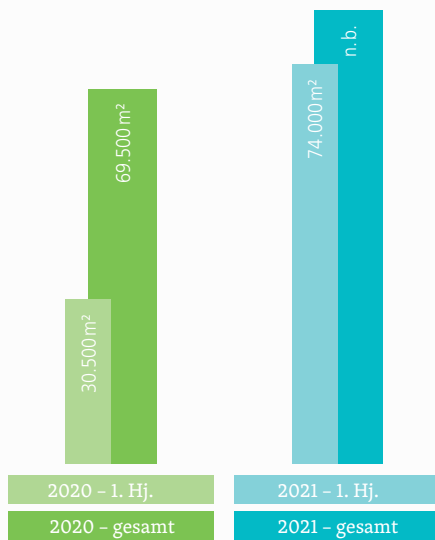

Büroimmobilienmarkt Dortmund

Kennzahlen 2020 / 1. Hj. 2021

Stadt Dortmund
Wirtschaftsförderung

Büroschwerpunkte

Büroflächenumsatz nach Lage

2019			2020			2021 - 1. Halbjahr		
Büroboulevard B1	10.500m ²	11,4 %	Büroboulevard B1	5.000m ²	7,2 %	Büroboulevard B1	1.100m ²	1,5 %
City und Ausfallstraßen	27.000m ²	29,3 %	City und Ausfallstraßen	18.720m ²	27,0 %	City und Ausfallstraßen	9.400m ²	12,7 %
PHOENIX	8.100m ²	8,8 %	PHOENIX	10.450m ²	15,0 %	PHOENIX	32.500m ²	43,9 %
Stadtkrone Ost	13.500m ²	14,7 %	Stadtkrone Ost	3.320m ²	4,8 %	Stadtkrone Ost	3.700m ²	5,0 %
TechnologiePark	6.200m ²	6,7 %	TechnologiePark	14.680m ²	21,0 %	TechnologiePark	3.200m ²	4,3 %
Außerh. d. Büroschwerpunkte	26.700m ²	29,1 %	Außerh. d. Büroschwerpunkte	17.330m ²	25,0 %	Außerh. d. Büroschwerpunkte	24.100m ²	32,6 %
	92.000m ²	100,0 %		69.500m ²	100,0 %		74.000m ²	100,0 %

Büroimmobilienmarkt Dortmund

Kennzahlen 2020 / 1. Hj. 2021

Stadt Dortmund
Wirtschaftsförderung

Büroflächenumsätze

Im 1. Halbjahr 2021 liegt der Büroflächenumsatz bereits höher als im gesamte Vorjahr. Mitverantwortlich hierfür sind insbesondere größere Eigennutzungen wie durch Amprion, die Continentale Versicherung und Luis Oppländer Heizungs- und Klimatechnik.

Angaben zum Mietpreinsniveau

Leerstandsquote

Die Leerstandsquote ist weiterhin auf niedrigem Niveau.

Leerstandsquote

Neubaufertigstellungen

Mehr Neubaufertigstellungen als in den Vorjahren.

Neubaufertigstellungen