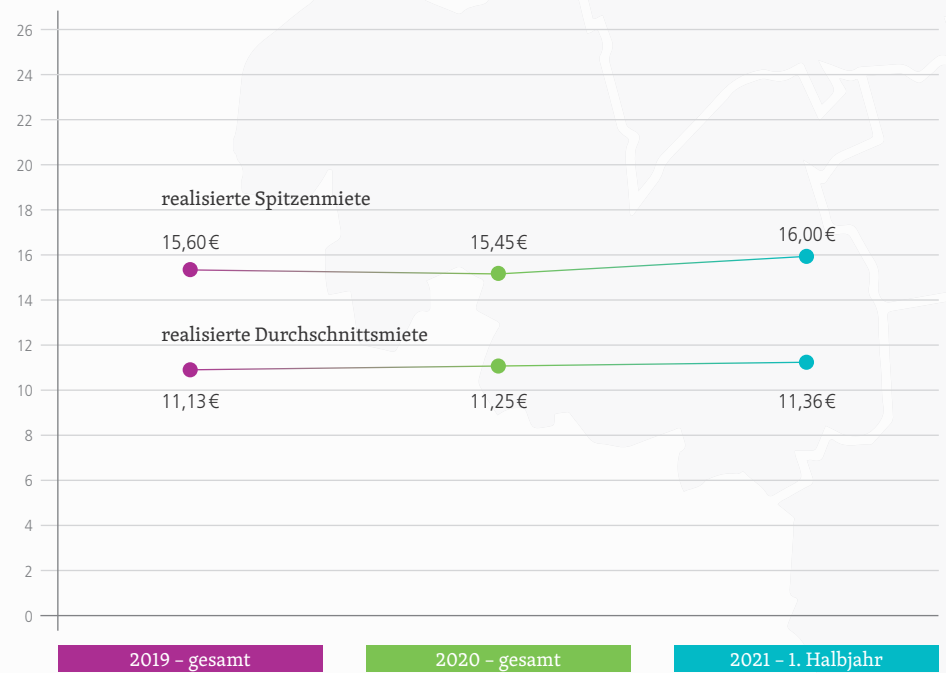

Büroimmobilienmarkt Dortmund

Kennzahlen 2020 / 1. Hj. 2021

Stadt Dortmund
Wirtschaftsförderung

Büroschwerpunkte

Büroflächenumsatz nach Lage

2019			2020			2021 - 1. Halbjahr		
Büroboulevard B1	10.500m ²	11,4 %	Büroboulevard B1	5.000m ²	7,2 %	Büroboulevard B1	1.100m ²	1,5 %
City und Ausfallstraßen	27.000m ²	29,3 %	City und Ausfallstraßen	18.720m ²	27,0 %	City und Ausfallstraßen	9.400m ²	12,7 %
PHOENIX	8.100m ²	8,8 %	PHOENIX	10.450m ²	15,0 %	PHOENIX	32.500m ²	43,9 %
Stadtkrone Ost	13.500m ²	14,7 %	Stadtkrone Ost	3.320m ²	4,8 %	Stadtkrone Ost	3.700m ²	5,0 %
TechnologiePark	6.200m ²	6,7 %	TechnologiePark	14.680m ²	21,0 %	TechnologiePark	3.200m ²	4,3 %
Außerh. d. Büroschwerpunkte	26.700m ²	29,1 %	Außerh. d. Büroschwerpunkte	17.330m ²	25,0 %	Außerh. d. Büroschwerpunkte	24.100m ²	32,6 %
	92.000m ²	100,0 %		69.500m ²	100,0 %		74.000m ²	100,0 %

Büroimmobilienmarkt Dortmund

Kennzahlen 2020 / 1. Hj. 2021

Stadt Dortmund
Wirtschaftsförderung

Büroflächenumsätze

Im 1. Halbjahr 2021 liegt der Büroflächenumsatz bereits höher als im gesamte Vorjahr. Mitverantwortlich hierfür sind insbesondere größere Eigennutzungen wie durch Amprion, die Continentale Versicherung und Luis Oppländer Heizungs- und Klimatechnik.

Angaben zum Mietpreinsniveau

Leerstandsquote

Die Leerstandsquote ist weiterhin auf niedrigem Niveau.

Leerstandsquote

Neubaufertigstellungen

Mehr Neubaufertigstellungen als in den Vorjahren.

Neubaufertigstellungen