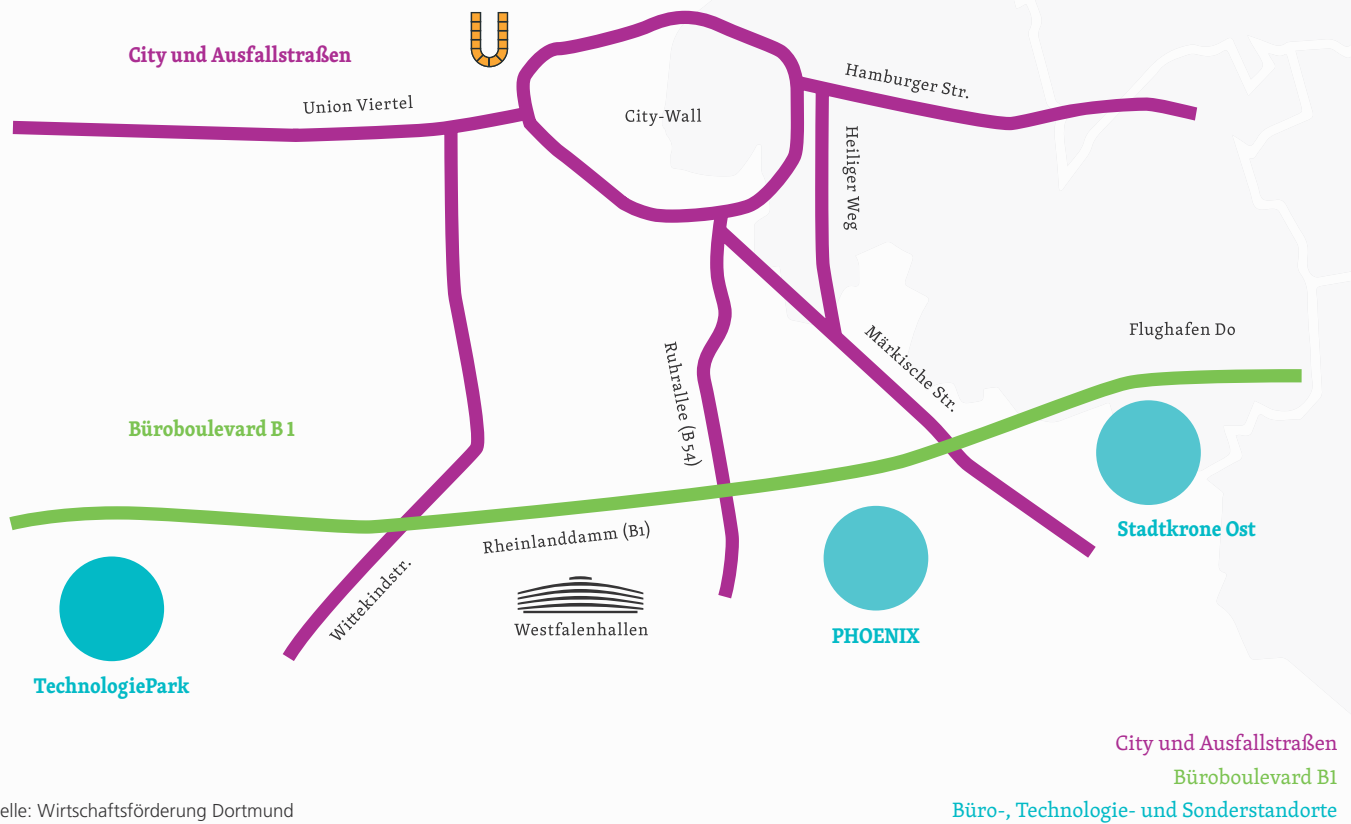

Büroimmobilienmarkt Dortmund

Kennzahlen 2020 / 1. Hj. 2021

Stadt Dortmund
Wirtschaftsförderung

Büroschwerpunkte

Büroflächenumsatz nach Lage

2019			2020			2021 - 1. Halbjahr		
Büroboulevard B1	10.500m ²	11,4 %	Büroboulevard B1	5.000m ²	7,2 %	Büroboulevard B1	1.100m ²	1,5 %
City und Ausfallstraßen	27.000m ²	29,3 %	City und Ausfallstraßen	18.720m ²	27,0 %	City und Ausfallstraßen	9.400m ²	12,7 %
PHOENIX	8.100m ²	8,8 %	PHOENIX	10.450m ²	15,0 %	PHOENIX	32.500m ²	43,9 %
Stadtkrone Ost	13.500m ²	14,7 %	Stadtkrone Ost	3.320m ²	4,8 %	Stadtkrone Ost	3.700m ²	5,0 %
TechnologiePark	6.200m ²	6,7 %	TechnologiePark	14.680m ²	21,0 %	TechnologiePark	3.200m ²	4,3 %
Außerh. d. Büroschwerpunkte	26.700m ²	29,1 %	Außerh. d. Büroschwerpunkte	17.330m ²	25,0 %	Außerh. d. Büroschwerpunkte	24.100m ²	32,6 %
	92.000m ²	100,0 %		69.500m ²	100,0 %		74.000m ²	100,0 %