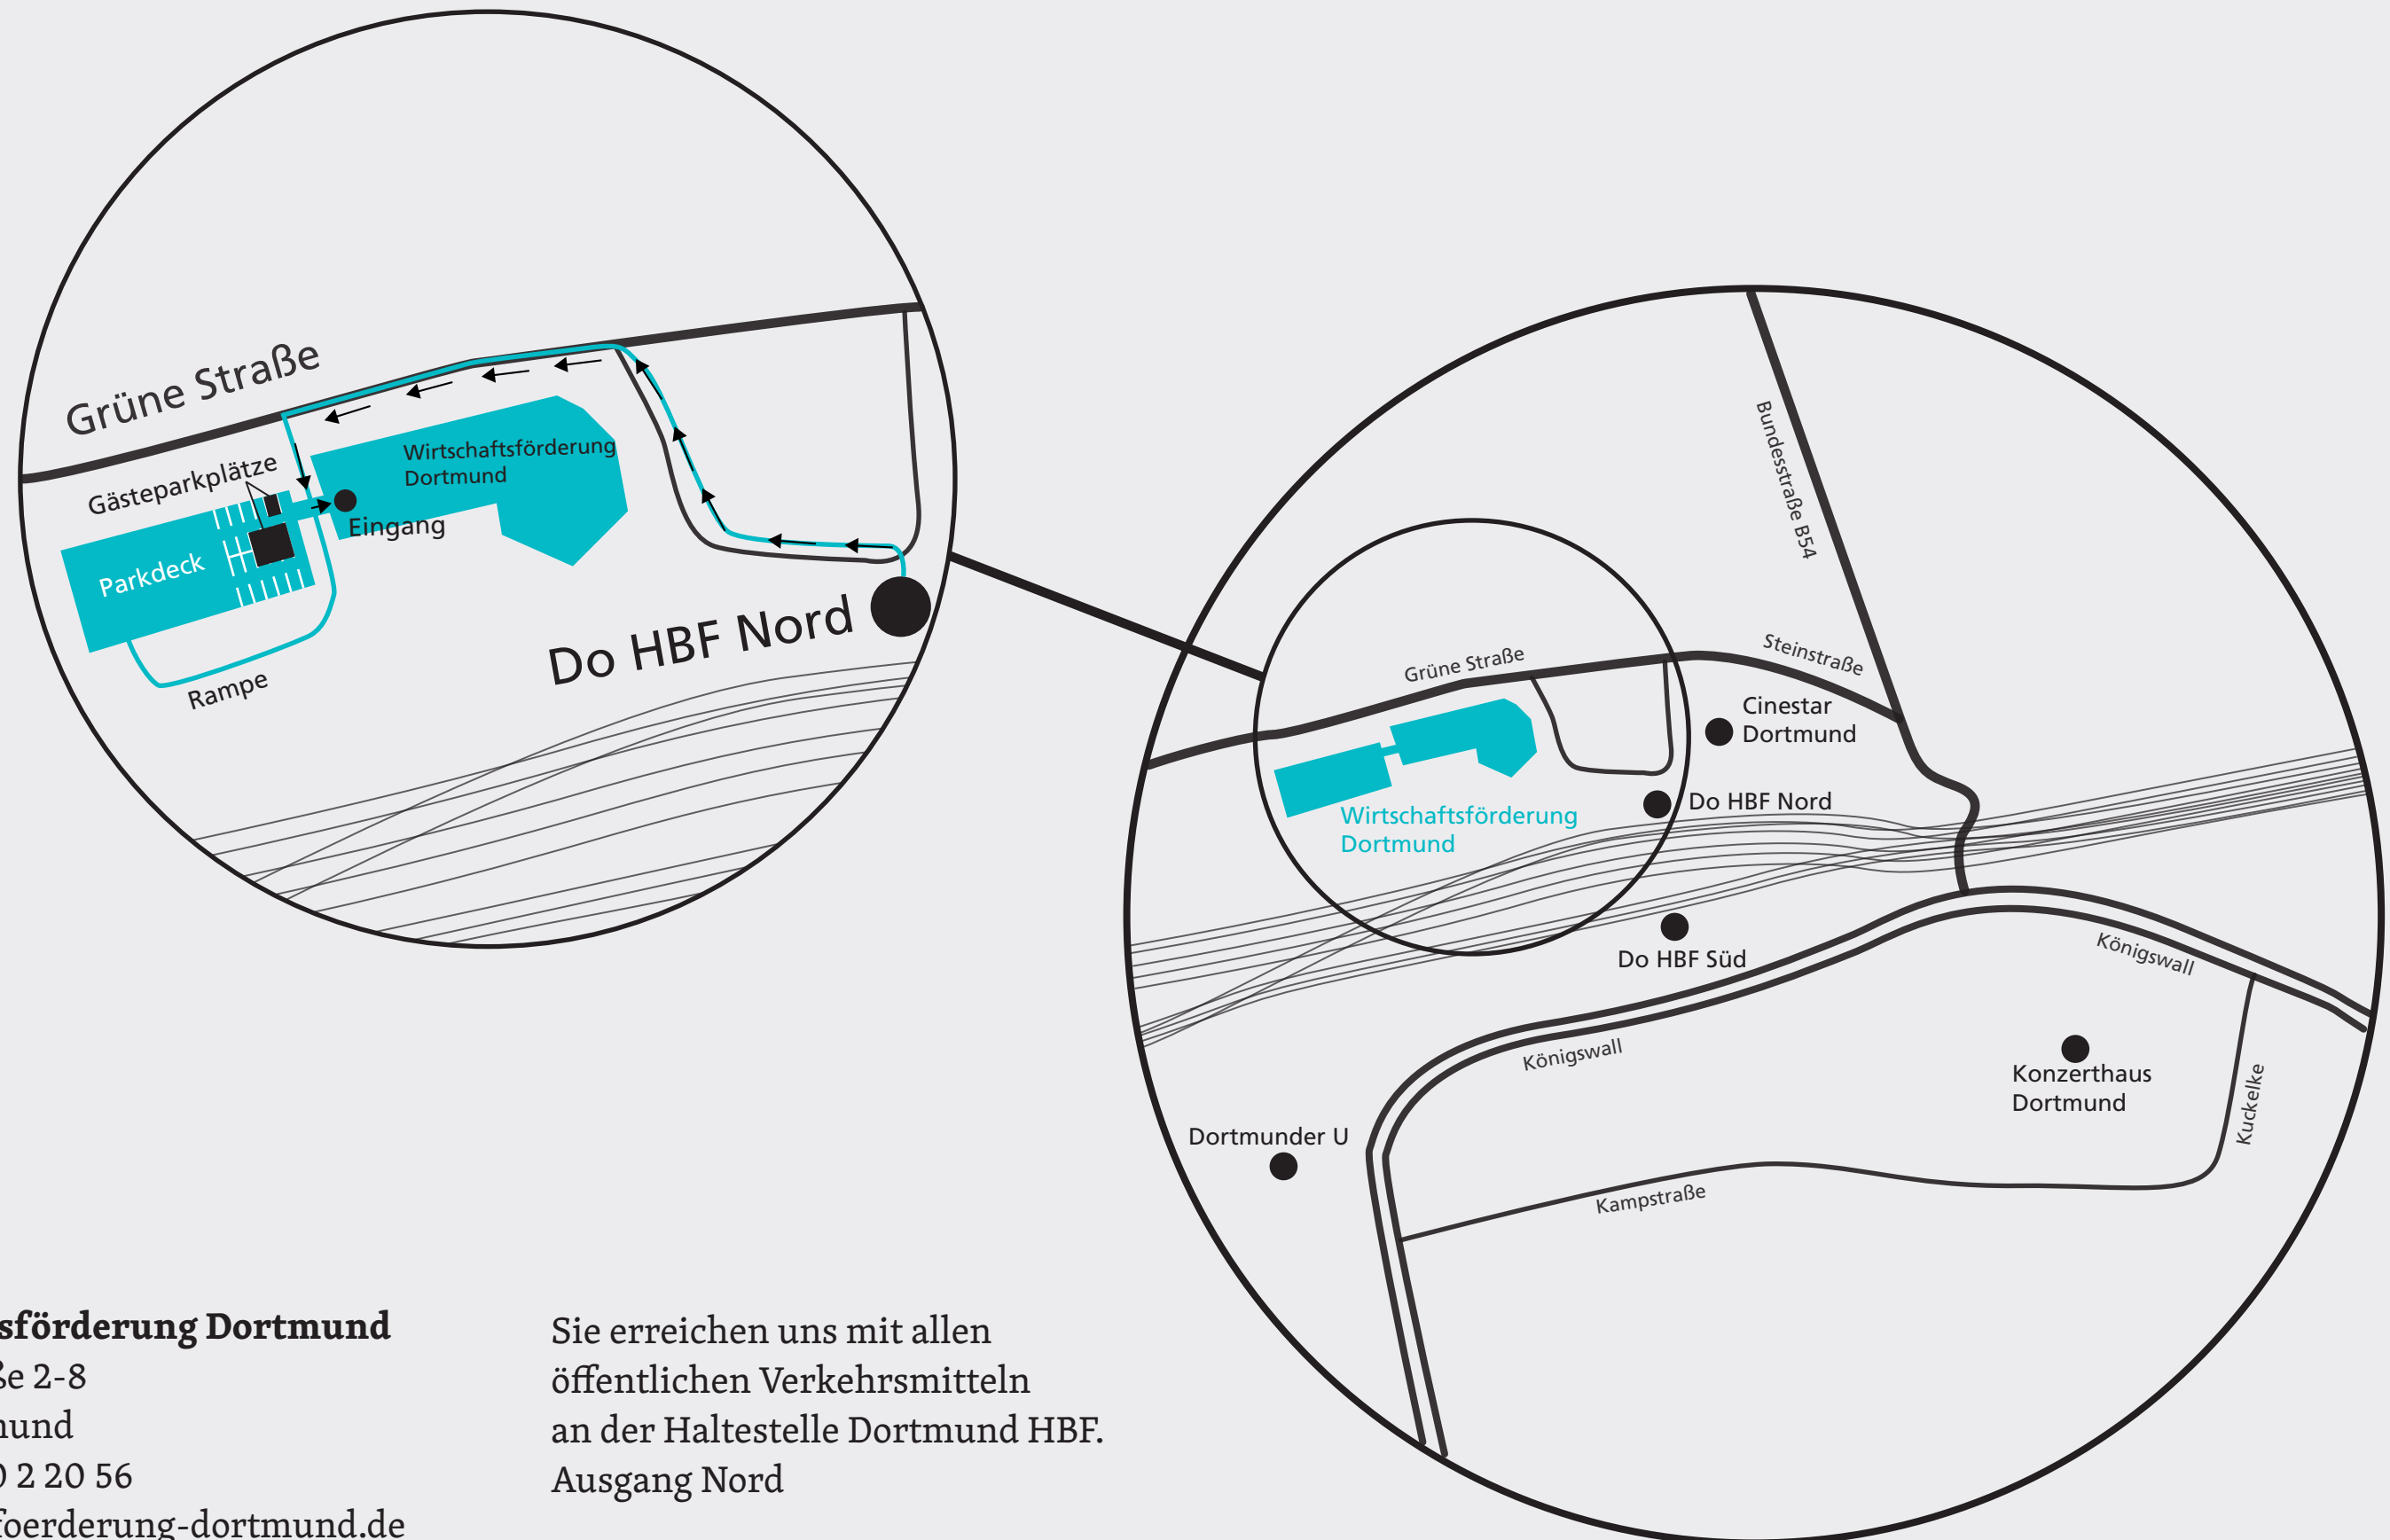

# Ihre Anfahrt zur Wirtschaftsförderung Dortmund

**Wirtschaftsförderung Dortmund**  
Grüne Straße 2-8  
44147 Dortmund  
Tel.: 0231 50 2 20 56  
[wirtschaftsfoerderung-dortmund.de](http://wirtschaftsfoerderung-dortmund.de)

Sie erreichen uns mit allen  
öffentlichen Verkehrsmitteln  
an der Haltestelle Dortmund HBF.  
Ausgang Nord