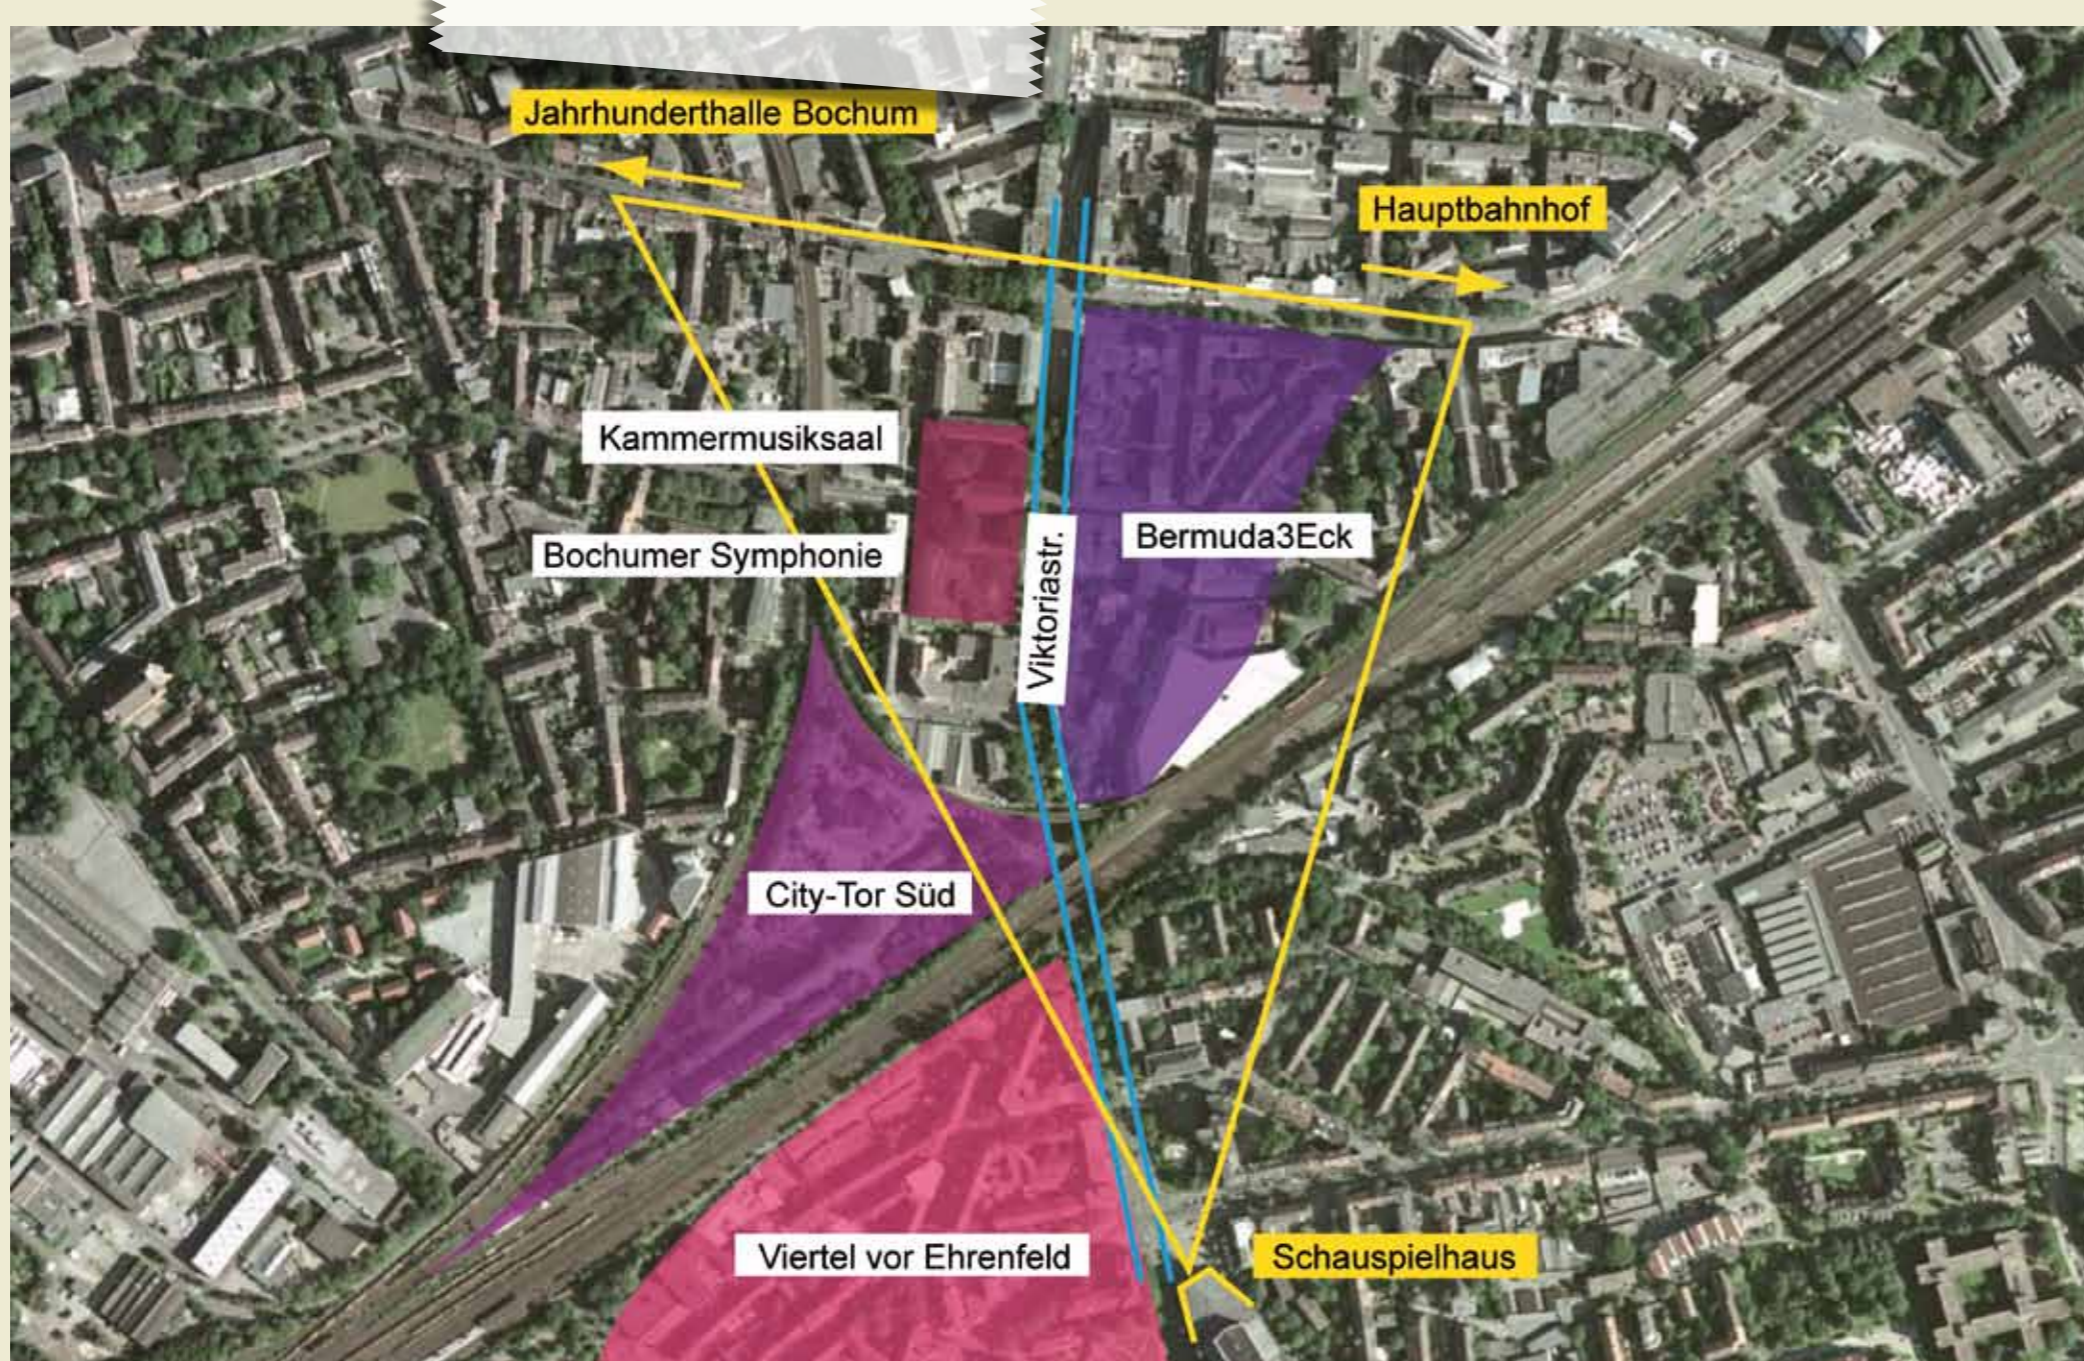

[www.bochum.de](http://www.bochum.de)

Erlebnisraum der Moderne - Kreativwirtschaft, Theater, Musik, Bildung und Gastronomie in einem urbanen Umfeld

Kreativstandort ...

- mit Entwicklungspotenzial: 5 ha städtisches Areal City-Tor Süd
- im urbanen Gefüge: Citylage, kurze Wege zu hoher Nutzungsdichte, gute Erreichbarkeit
- mit gewachsenem Charakter
- mit vorhandenen kreativen Hot Spots: Bermuda3eck, Viertel vor Ehrenfeld
- in Nachbarschaft bedeutender öffentlicher Kultureinrichtungen
- im Zusammenspiel von öffentlichem und privatem Engagement

Bermuda3eck: Bochum Total

Übersichtsplan ViktoriaQuartierBochum

Quelle: Stadt Bochum